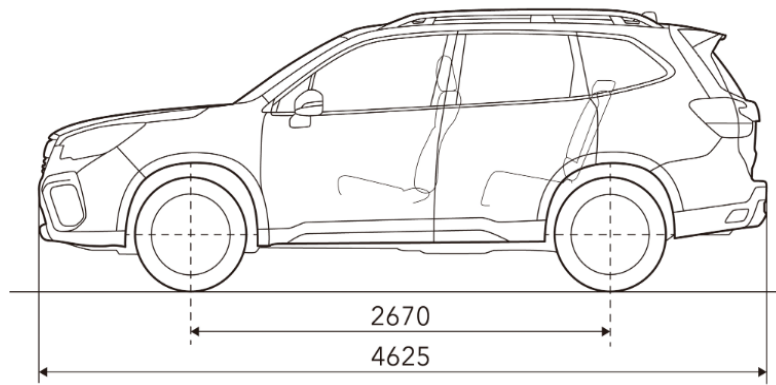

**Заміри зроблено за системою VDA (V214)

ВИРОБНИК: "SUBARU CORPORATION", made in Japan

Гаряча лінія дистриб'ютора Subaru ТОВ "Субару Україна"

0-800-507-100

www.subaru.ua