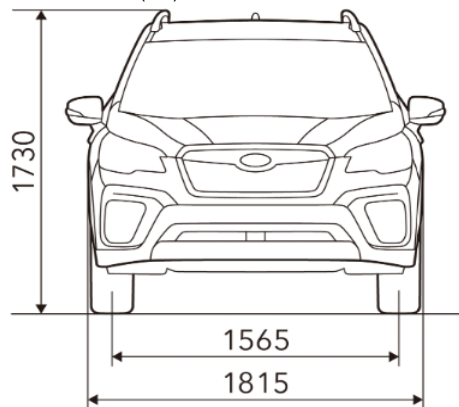

**Заміри зроблено за системою VDA (V214)

ВИРОБНИК: "SUBARU CORPORATION", made in Japan

Гаряча лінія дистриб'ютора Subaru ТОВ "Субару Україна"

0-800-507-100

www.subaru.ua